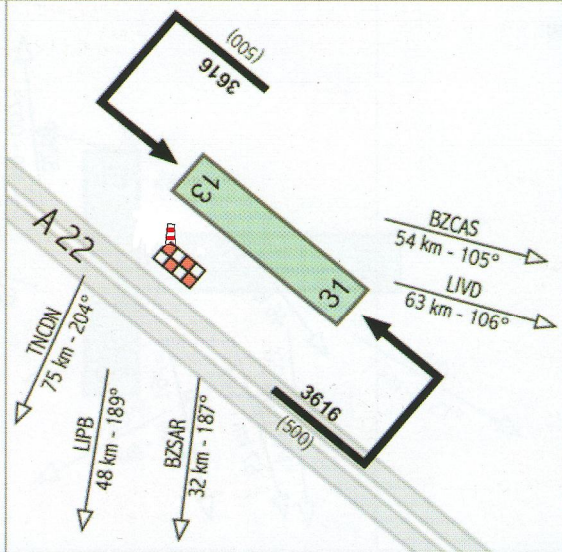

AVIOSUPERFICIE

CODICE: **BZVIP**

Vipiteno

FREQUENZE:
122,600

BIGA O RADIO IN CAMPO:

POSIZIONE: **A SUD DI VIPITENO**

REGIONE: Trentino-Alto Adige PROV: BZ

NEL COMUNE DI: VIPITENO

IN LOCALITÀ:

CLUB:

DOBBIACO Radio LIVD_I_RDO 118,850
BOLZANO Informazioni LIPB_I_TWR 120,600

COORDINATE   PISTA IN   QFU   DIMENSIONI   ELEVAZIONE

N 46 53	07 117	13	31	500	3116 ft		
E 11 25	49 817				ostacolo: altezza: distanza:	PRATICABILITÀ CAMPO: GRADITA TELEFONATA PREVENTIVA	950 m

Avvicinamento dal paese di Vipiteno.

Mirco Baldessari
tel